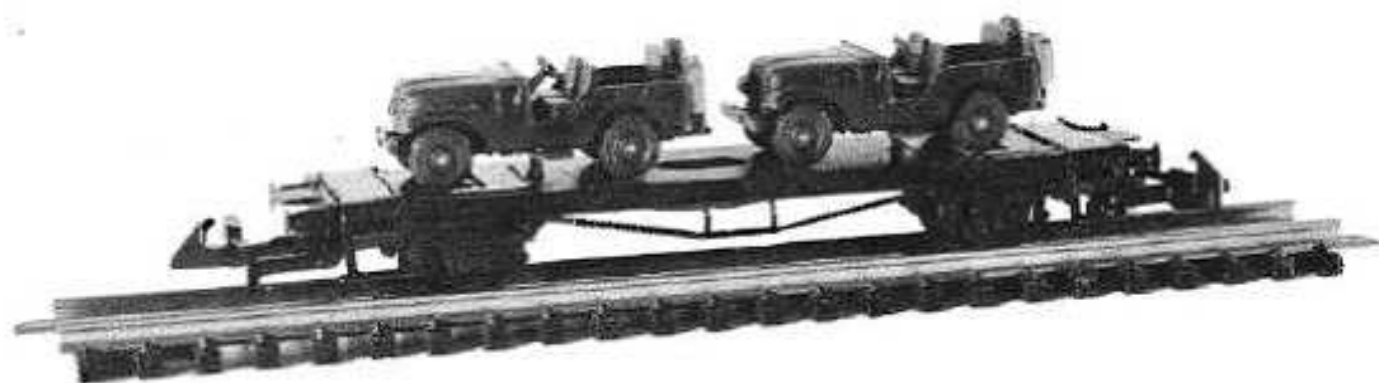

NEUHEIT!

Militärwagen 2-achsig, Länge 110 mm,
Chassis aus Zinkguss,
beladen mit zwei Jeeps.

Militärwagen Nr. 294 Fr. 16.--/Stk.
zuzüglich Porto + Verpackung.

Dieser Wagen ist bereits lieferbar.